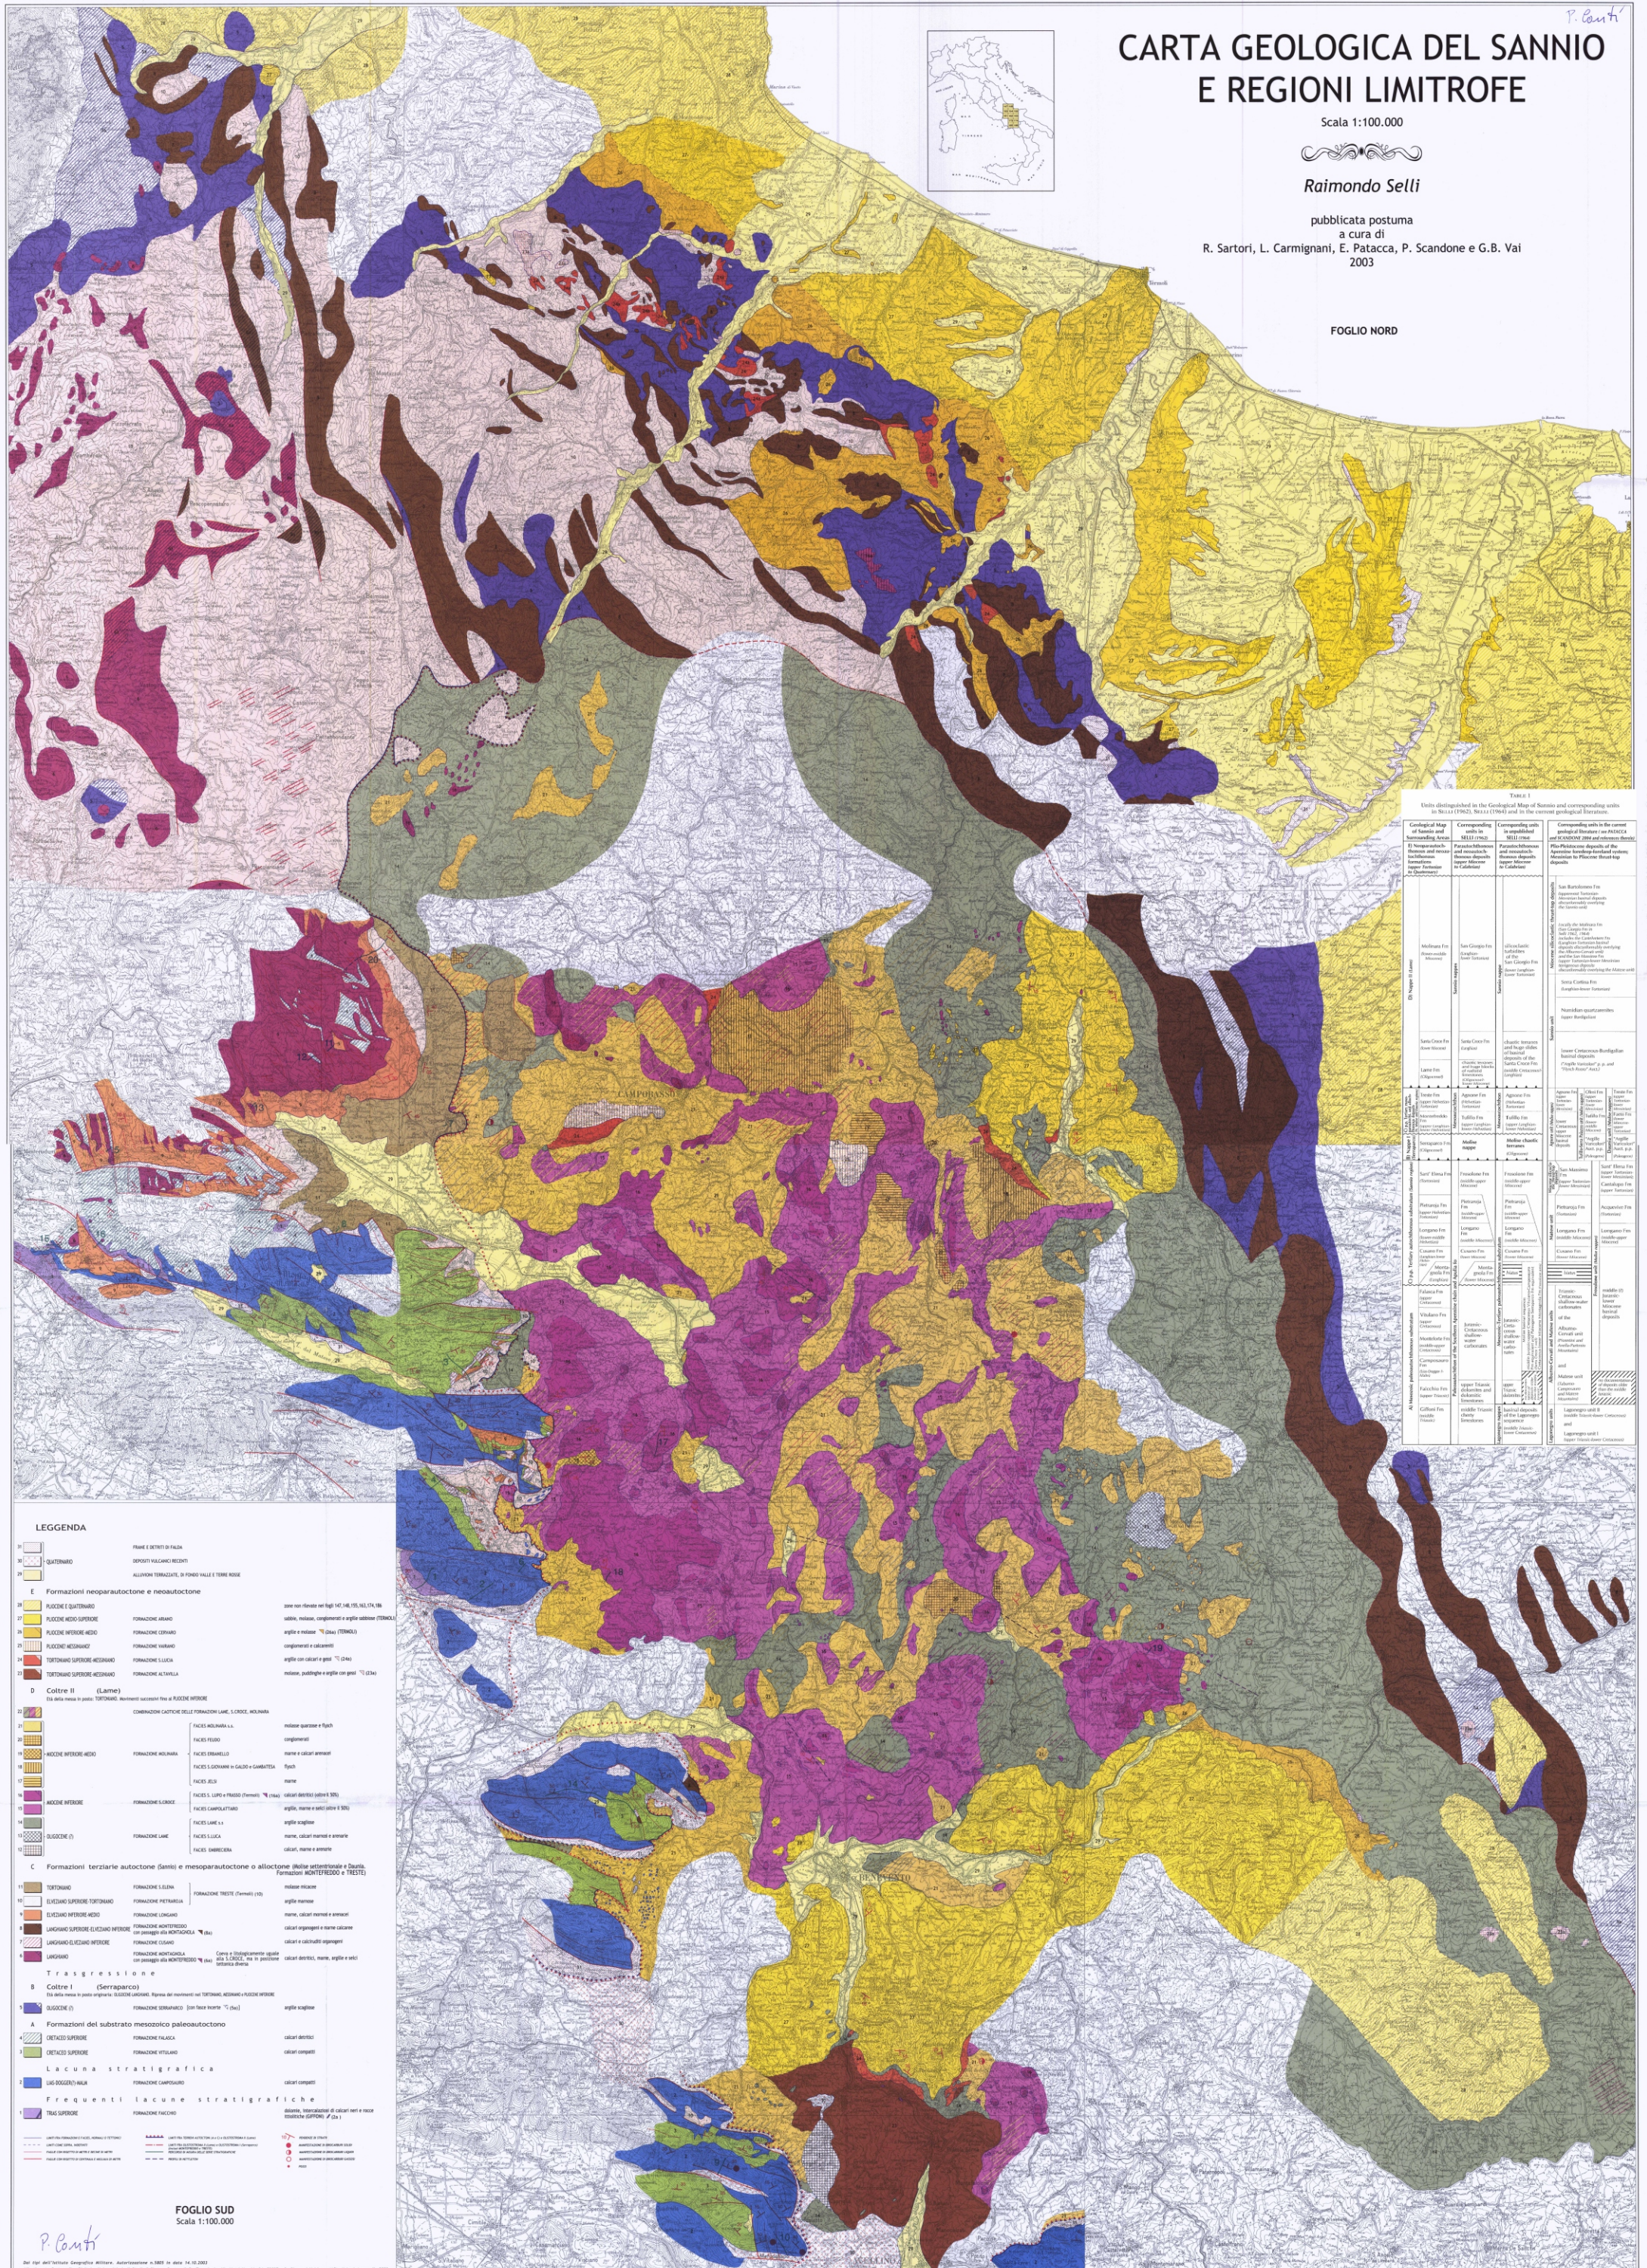

CARTA GEOLOGICA DEL SANNIO E REGIONI LIMITROFE

Scala 1:100.000

Raimondo Selli

publicata postuma
a cura di
R. Sartori, L. Carmignani, E. Patacca, P. Scandone e G.B. Vai
2003

FOGLIO NORD

LEGGENDA

31 FRANE E DETRITI DI FALDA
32 QUATERNARIO
33 ALLUVIONI TORREZIATE, DI FIORI VALLE E TERRE ROSE

Formazioni neoparautoctone e neautoctone

14 PIAZZESE (E QUATERNARIO)
15 PIAZZESE MEDIO SUPERIORE
16 PIAZZESE INTERMEDIO
17 PIAZZESE MESSINIANO
18 TORTONIANO SUPERIORE MESSINIANO
19 TORTONIANO SUPERIORE MESSINIANO
20 TORTONIANO SUPERIORE MESSINIANO

D Coltre II (Lame)
21 COMBINAZIONI CAOTICHE DELLE FORMAZIONI LAME, S. CROCE, MOLINARA
22 FACCIE MOLINARA L.L.
23 FACCIE FLUSSO
24 FACCIE ERABELLO
25 FACCIE S. GIOVANNI IN GALDO e GAMBETTA
26 FACCIE S. JACO
27 FACCIE S. LUPO e TRASSO (Trento) (Ca)
28 FACCIE CARPULATANO
29 FACCIE LAME L.L.
30 FACCIE S. LUCA
31 FACCIE S. MARCELLO

Formazioni terziarie autoctone (Sannio) e mesoparautoctone o alloctone (Molise settentrionale e Puglia, Campania settentrionale e Basilicata)

32 TORTONIANO
33 ELECZANO SUPERIORE TORTONIANO
34 ELECZANO INTERMEDIO
35 LANGRANCO SUPERIORE ELECZANO INTERMEDIO
36 LANGRANCO ELECZANO INTERMEDIO
37 LANGRANCO
38 LANGRANCO MONTAFALCO (con passaggio alla MONTAFALCO) (Ca)
39 LANGRANCO MONTAFALCO (con passaggio alla MONTAFALCO) (Ca)

Trasgressione

B Coltre I (Serrapico)
40 S. GIOVANNI (I)

A Formazioni del substrato mesozoico paleoautoctono
41 ORETICO SUPERIORE
42 ORETICO SUPERIORE
43 LACUNA STRATIGRAFICA
44 S. ROSSO (S. MARCO)
45 FREQUENTI LACUNE STRATIGRAFICHE
46 TRAC SUPERIORE

47 FACCIE S. MARCO
48 FACCIE S. MARCO
49 FACCIE S. MARCO
50 FACCIE S. MARCO
51 FACCIE S. MARCO
52 FACCIE S. MARCO
53 FACCIE S. MARCO
54 FACCIE S. MARCO
55 FACCIE S. MARCO
56 FACCIE S. MARCO
57 FACCIE S. MARCO
58 FACCIE S. MARCO
59 FACCIE S. MARCO
60 FACCIE S. MARCO
61 FACCIE S. MARCO
62 FACCIE S. MARCO
63 FACCIE S. MARCO
64 FACCIE S. MARCO
65 FACCIE S. MARCO
66 FACCIE S. MARCO
67 FACCIE S. MARCO
68 FACCIE S. MARCO
69 FACCIE S. MARCO
70 FACCIE S. MARCO
71 FACCIE S. MARCO
72 FACCIE S. MARCO
73 FACCIE S. MARCO
74 FACCIE S. MARCO
75 FACCIE S. MARCO
76 FACCIE S. MARCO
77 FACCIE S. MARCO
78 FACCIE S. MARCO
79 FACCIE S. MARCO
80 FACCIE S. MARCO
81 FACCIE S. MARCO
82 FACCIE S. MARCO
83 FACCIE S. MARCO
84 FACCIE S. MARCO
85 FACCIE S. MARCO
86 FACCIE S. MARCO
87 FACCIE S. MARCO
88 FACCIE S. MARCO
89 FACCIE S. MARCO
90 FACCIE S. MARCO
91 FACCIE S. MARCO
92 FACCIE S. MARCO
93 FACCIE S. MARCO
94 FACCIE S. MARCO
95 FACCIE S. MARCO
96 FACCIE S. MARCO
97 FACCIE S. MARCO
98 FACCIE S. MARCO
99 FACCIE S. MARCO
100 FACCIE S. MARCO

FOGLIO SUD
Scala 1:100.000