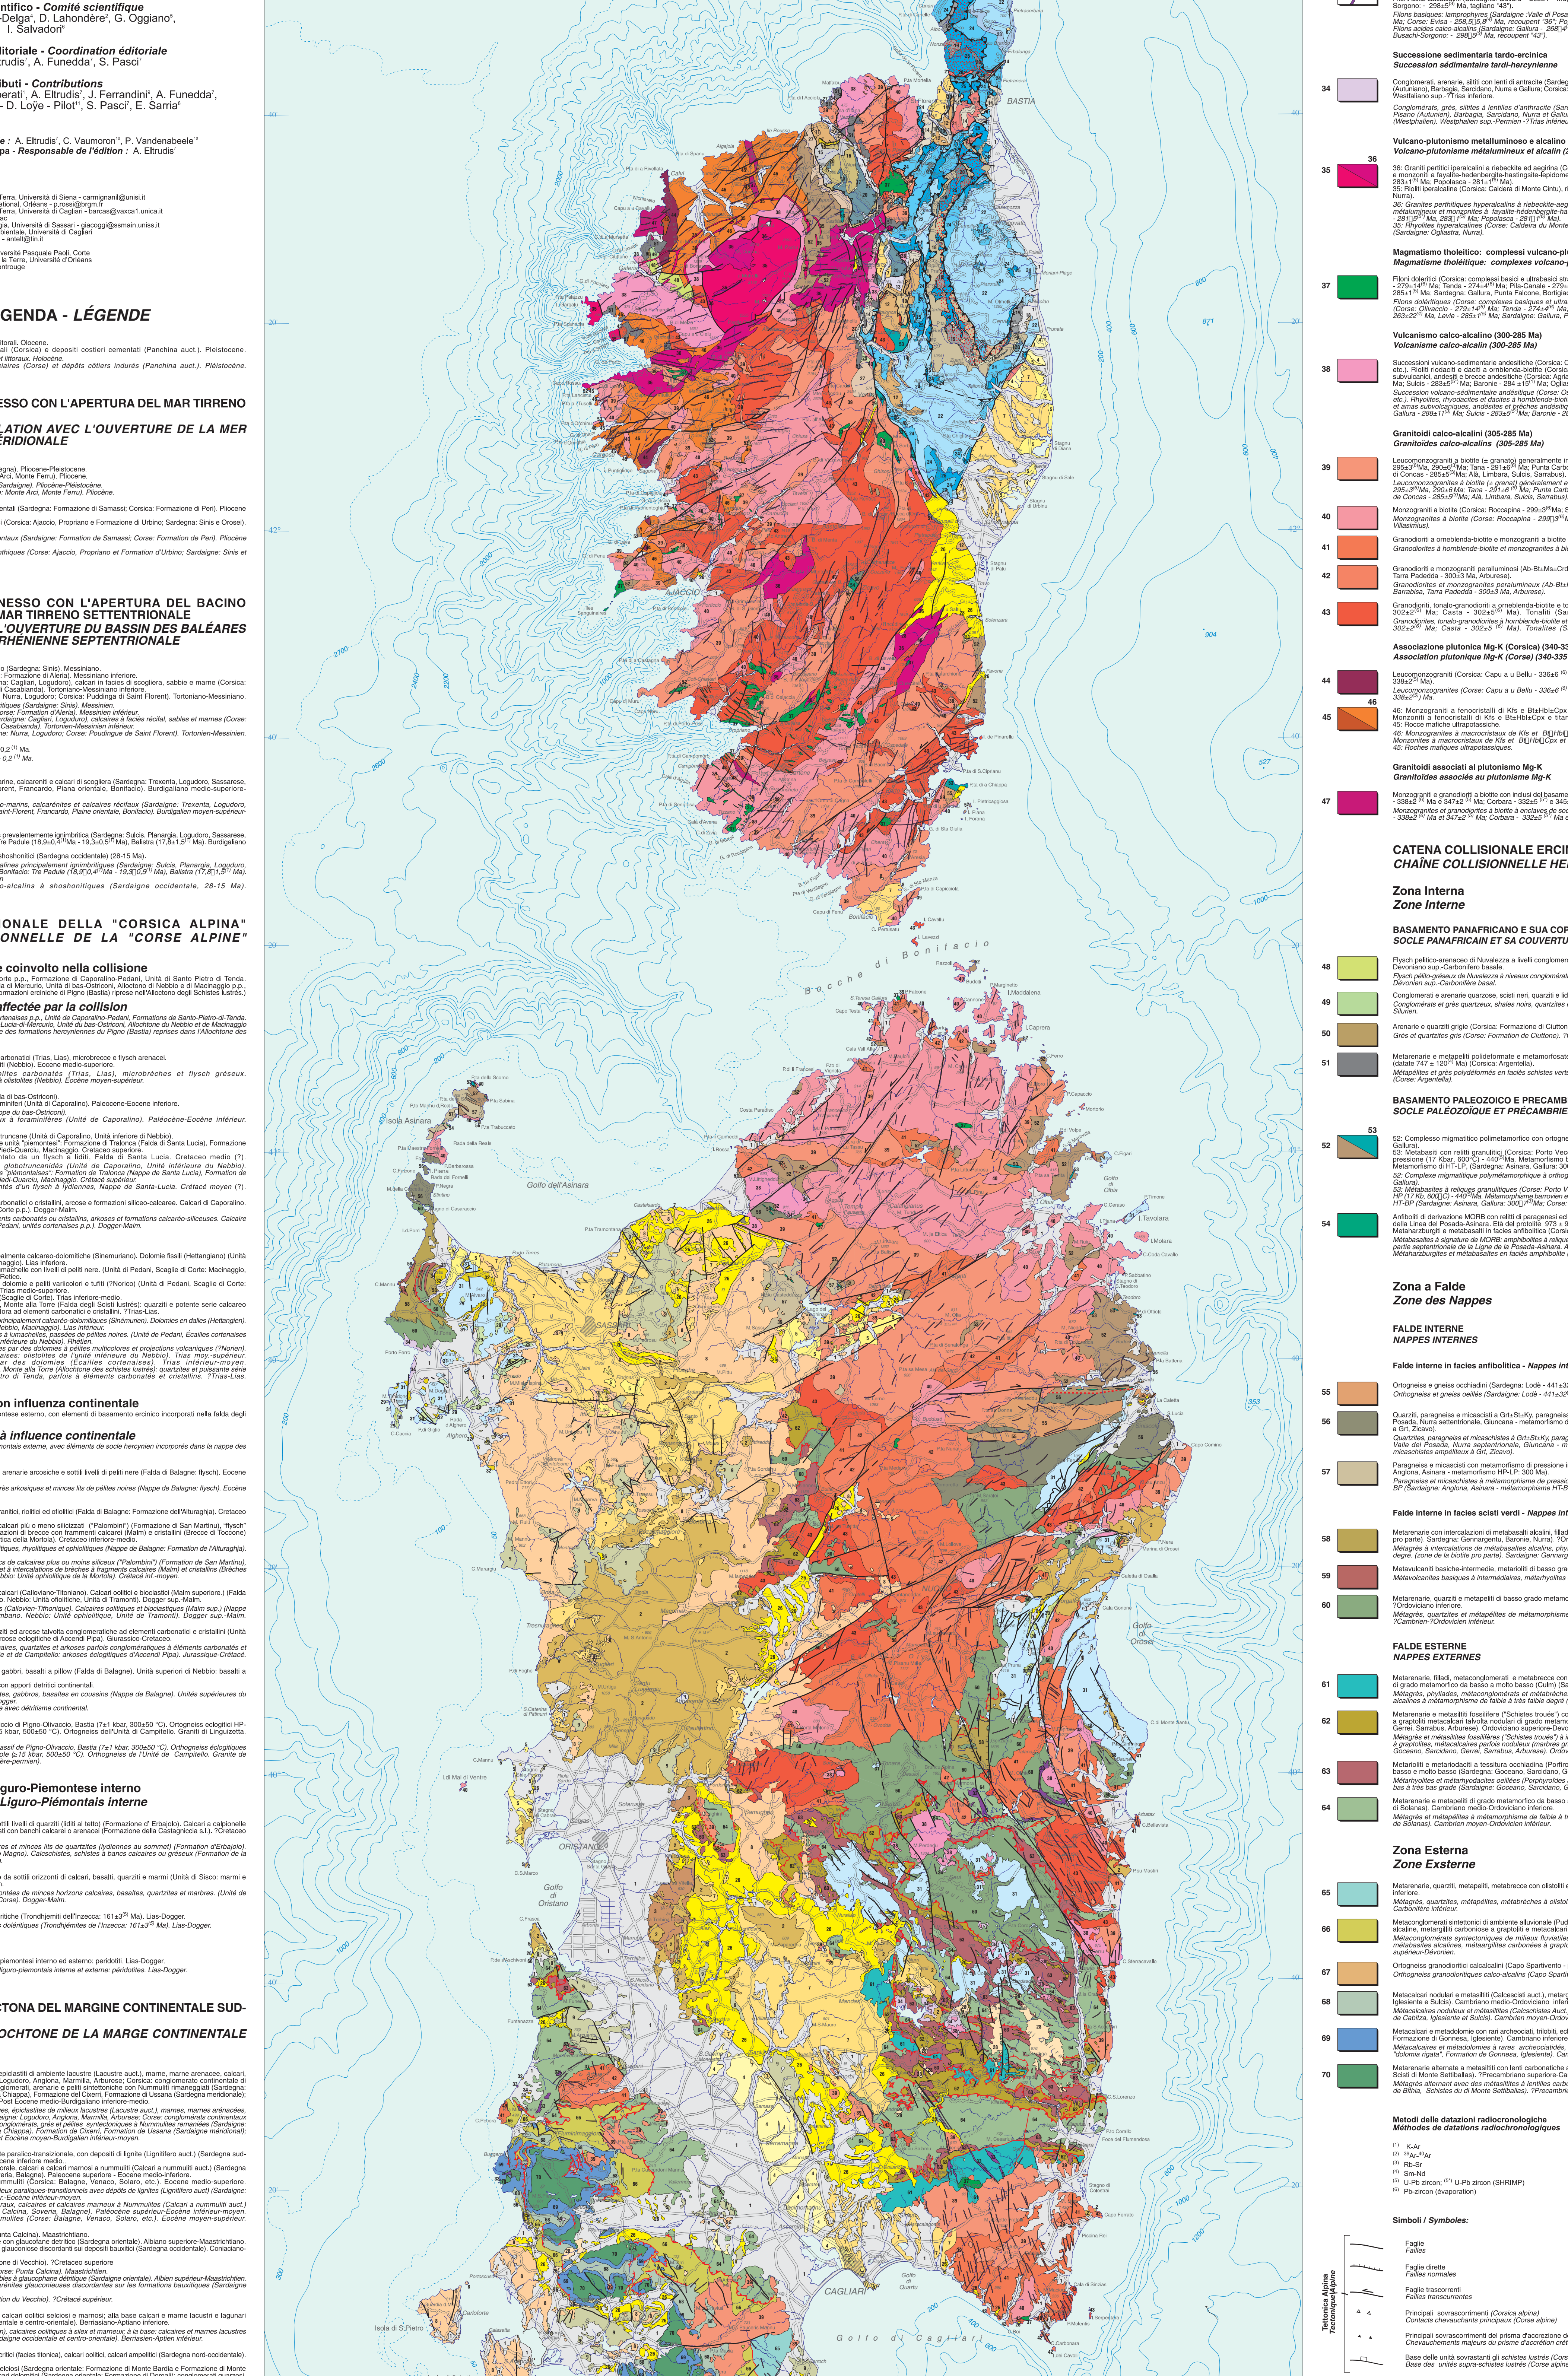

Basamento Paleozoico e Precambriano riattivato nel ciclo Hercyniano
Socle Paléozoïque et Précambrien réactivés dans le cycle Hercynien

Basamento Panafriicano e sua copertura autoctona
Socle PanAfricain et sa couverture autochtone

Zona Interna
Zone Interne
Basamento Panafriicano e sua copertura autoctona
Socle PanAfricain et sa couverture autochtone

Zona a Falde
Zone des Nappes
Falde interne
Nappes internes

Falde esterne
Nappes externes
Falde esterne
Nappes externes

Zona Esterna
Zone Externe
Falde esterne
Nappes externes

Metodi delle datazioni radiocronologiche
Méthodes de datations radiocronologiques

Simboli / Symboles
Legend for various geological symbols and units.