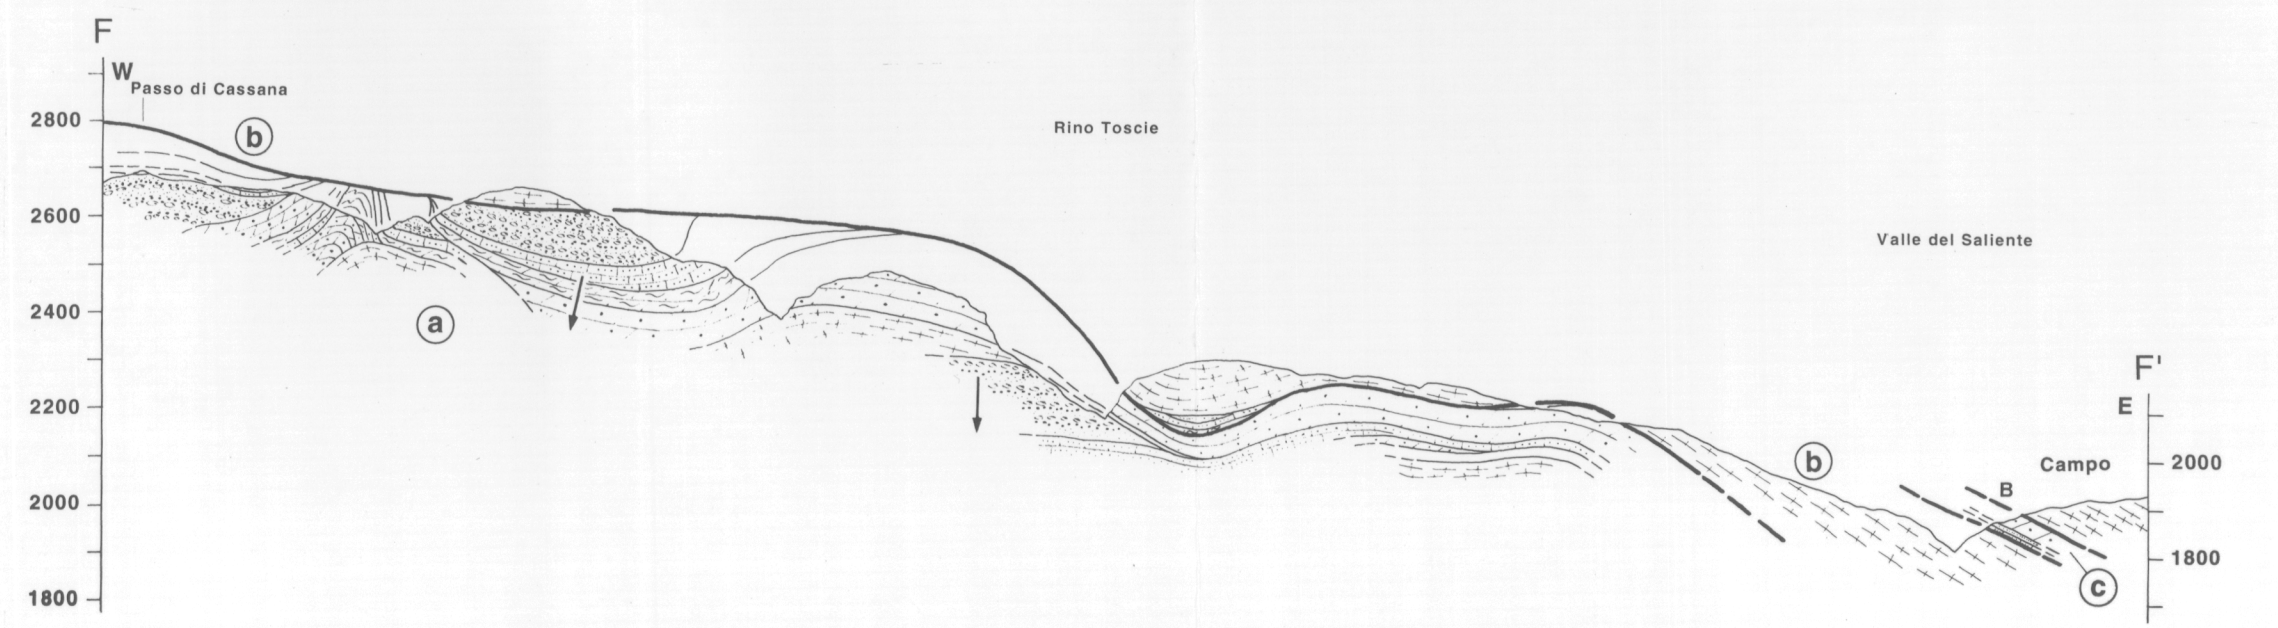

Sezioni geologiche nell'area P. Cassana-II Motto

Per la traccia dei profili vedi Carta Geologica
 Z : Accavallamento dello Zebrù
 B : Scorrimento della Blesaccia

(a) (b) (c) : Scaglie della Val Chaschauna-Valle Federia (=Languard)

↑ : younging

	F.ne di Allgäu
	Dolomia Principale
	F.ne di Raibl
	F.ne di Parai-Alba
	F.ne di Vallatscha
	F.ne di Turettas, F.ne di S-charl
	F.ne di Fuorn
	F.ne di Chazforà
	Basamento

0 1 km

Tav. 11 - Sezioni geologiche nell'area P. Cassana-II Motto. - Geological cross section between P. Cassana and Il Motto.