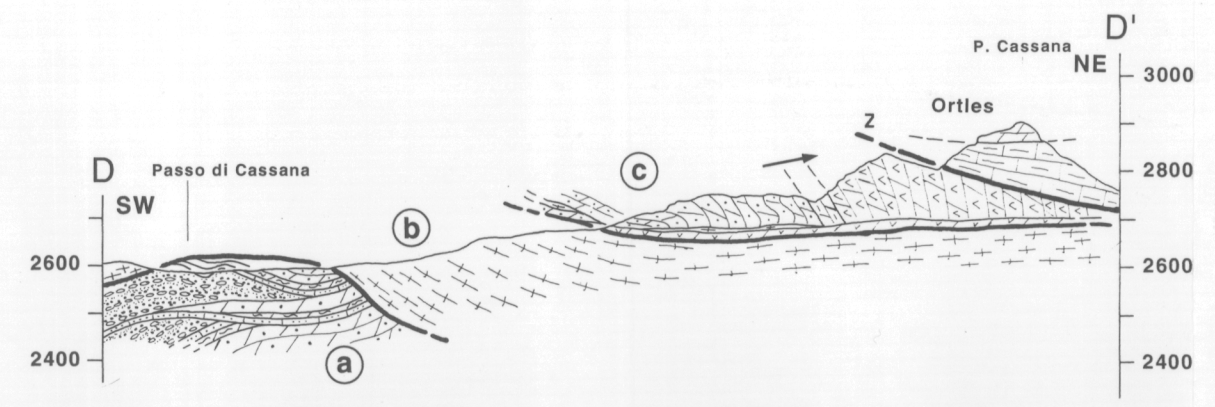

Sezioni geologiche nell'area P. Cassana-II Motto

Per la traccia dei profili vedi Carta Geologica
 Z : Accavallamento dello Zebrù
 B : Scorrimento della Blesaccia

(a) (b) (c) : Scaglie della Val Chaschauna-Valle Federia (=Languard)

↑ : younging

	F.ne di Allgäu
	Dolomia Principale
	F.ne di Raibl
	F.ne di Parai-Alba
	F.ne di Vallatscha
	F.ne di Turettas, F.ne di S-charl
	F.ne di Fuorn
	F.ne di Chazforà
	Basamento

0 1 km

Tav. 11 - Sezioni geologiche nell'area P. Cassana-II Motto. - Geological cross section between P. Cassana and Il Motto.