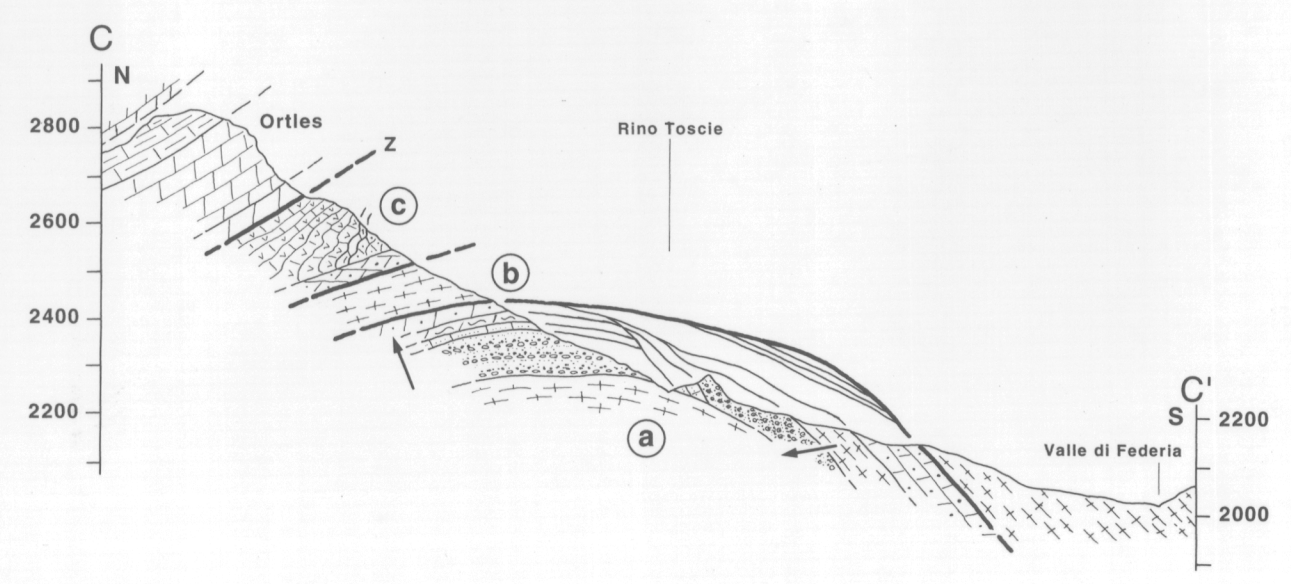

Sezioni geologiche nell'area P. Cassana-II Motto

Per la traccia dei profili vedi Carta Geologica
 Z : Accavallamento dello Zebrù
 B : Scorrimento della Blesaccia

(a) (b) (c) : Scaglie della Val Chaschauna-Valle Federia (=Languard)

↑ : younging

	F.ne di Allgäu
	Dolomia Principale
	F.ne di Raibl
	F.ne di Parai-Alba
	F.ne di Vallatscha
	F.ne di Turettas, F.ne di S-charl
	F.ne di Fuorn
	F.ne di Chazforà
	Basamento

0 1 km

Tav. 11 - Sezioni geologiche nell'area P. Cassana-II Motto. - Geological cross section between P. Cassana and Il Motto.