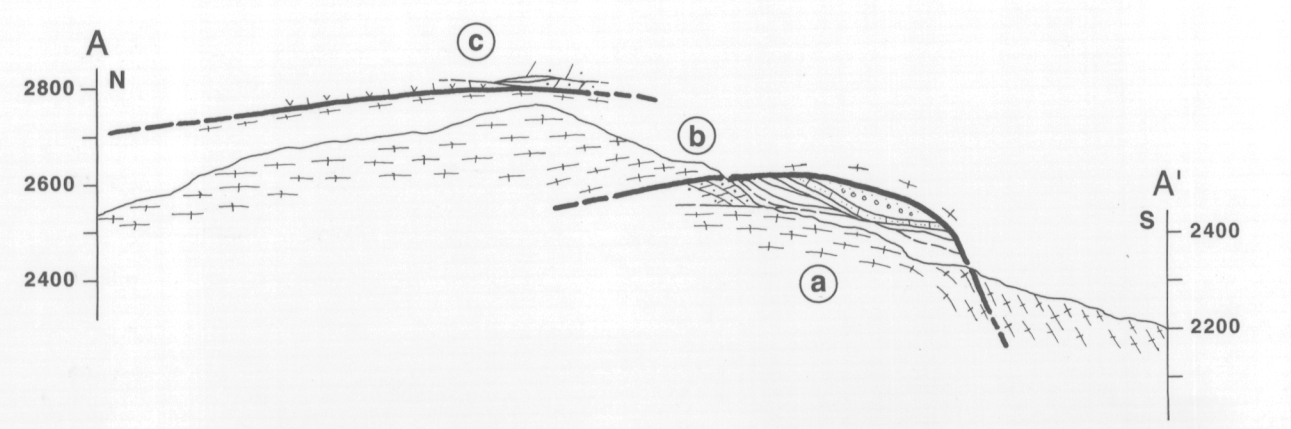

Sezioni geologiche nell'area P. Cassana-II Motto

Per la traccia dei profili vedi Carta Geologica
 Z : Accavallamento dello Zebrù
 B : Scorrimento della Blesaccia

(a) (b) (c) : Scaglie della Val Chaschauna-Valle Federia (=Languard)

↑ : younging

	F.ne di Allgäu
	Dolomia Principale
	F.ne di Raibl
	F.ne di Parai-Alba
	F.ne di Vallatscha
	F.ne di Turettas, F.ne di S-charl
	F.ne di Fuorn
	F.ne di Chazforà
	Basamento

0 1 km

Tav. 11 - Sezioni geologiche nell'area P. Cassana-II Motto. - Geological cross section between P. Cassana and Il Motto.