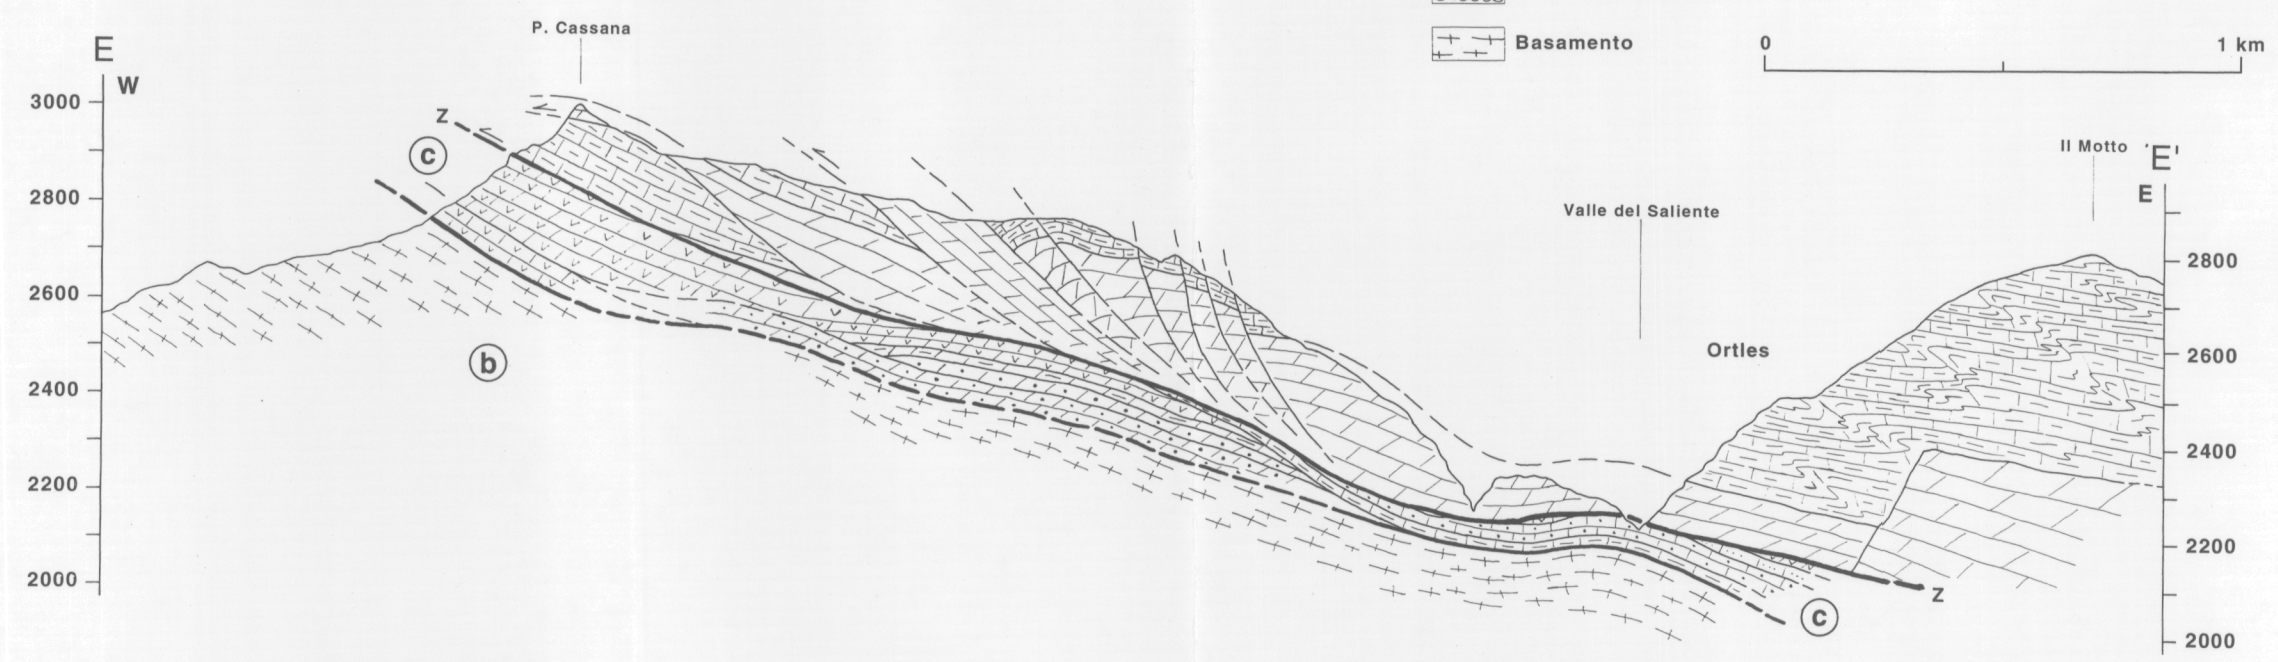

Sezioni geologiche nell'area P. Cassana-II Motto

Per la traccia dei profili vedi Carta Geologica
 Z : Accavallamento dello Zebrù
 B : Scorrimento della Blesaccia

(a) (b) (c) : Scaglie della Val Chaschauna-Valle Federia (=Languard)

↑ : younging

	F.ne di Allgäu
	Dolomia Principale
	F.ne di Raibl
	F.ne di Parai-Alba
	F.ne di Vallatscha
	F.ne di Turettas, F.ne di S-charl
	F.ne di Fuorn
	F.ne di Chazforà
	Basamento

0 1 km

Tav. 11 - Sezioni geologiche nell'area P. Cassana-II Motto. - Geological cross section between P. Cassana and Il Motto.