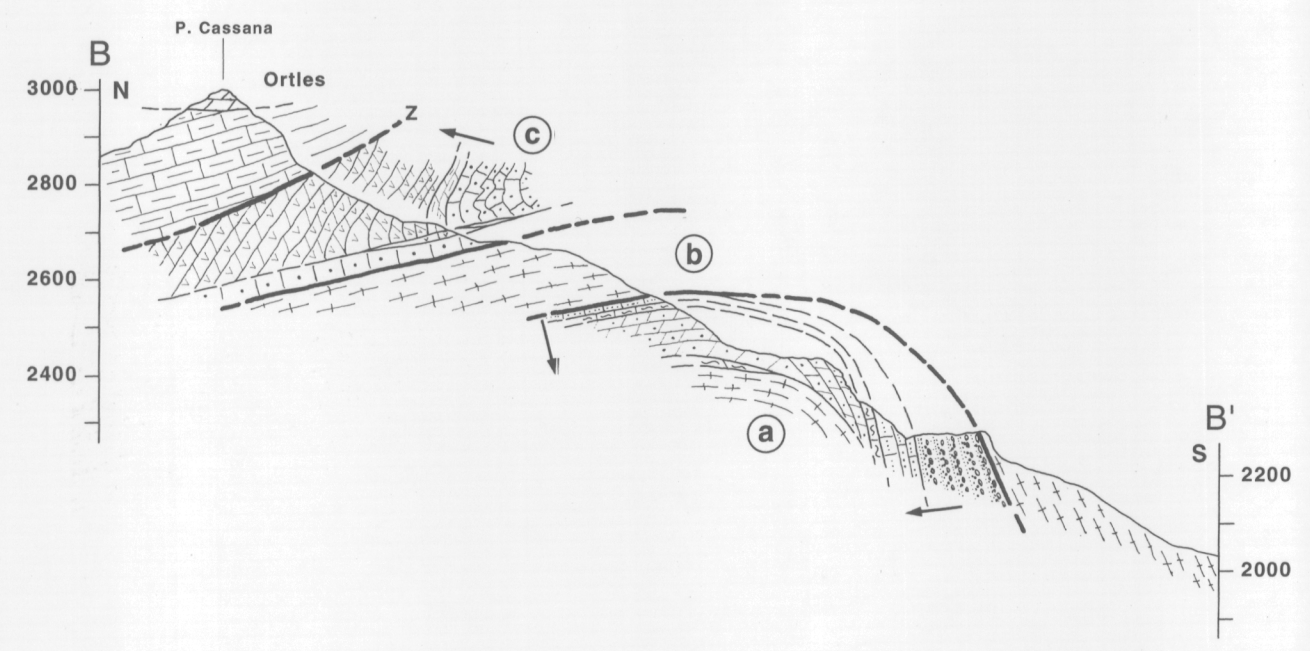

Sezioni geologiche nell'area P. Cassana-II Motto

Per la traccia dei profili vedi Carta Geologica
 Z : Accavallamento dello Zebrù
 B : Scorrimento della Blesaccia

(a) (b) (c) : Scaglie della Val Chaschauna-Valle Federia (=Languard)

↑ : younging

	F.ne di Allgäu
	Dolomia Principale
	F.ne di Raibl
	F.ne di Parai-Alba
	F.ne di Vallatscha
	F.ne di Turettas, F.ne di S-charl
	F.ne di Fuorn
	F.ne di Chazforà
	Basamento

0 1 km

Tav. 11 - Sezioni geologiche nell'area P. Cassana-II Motto. - Geological cross section between P. Cassana and Il Motto.